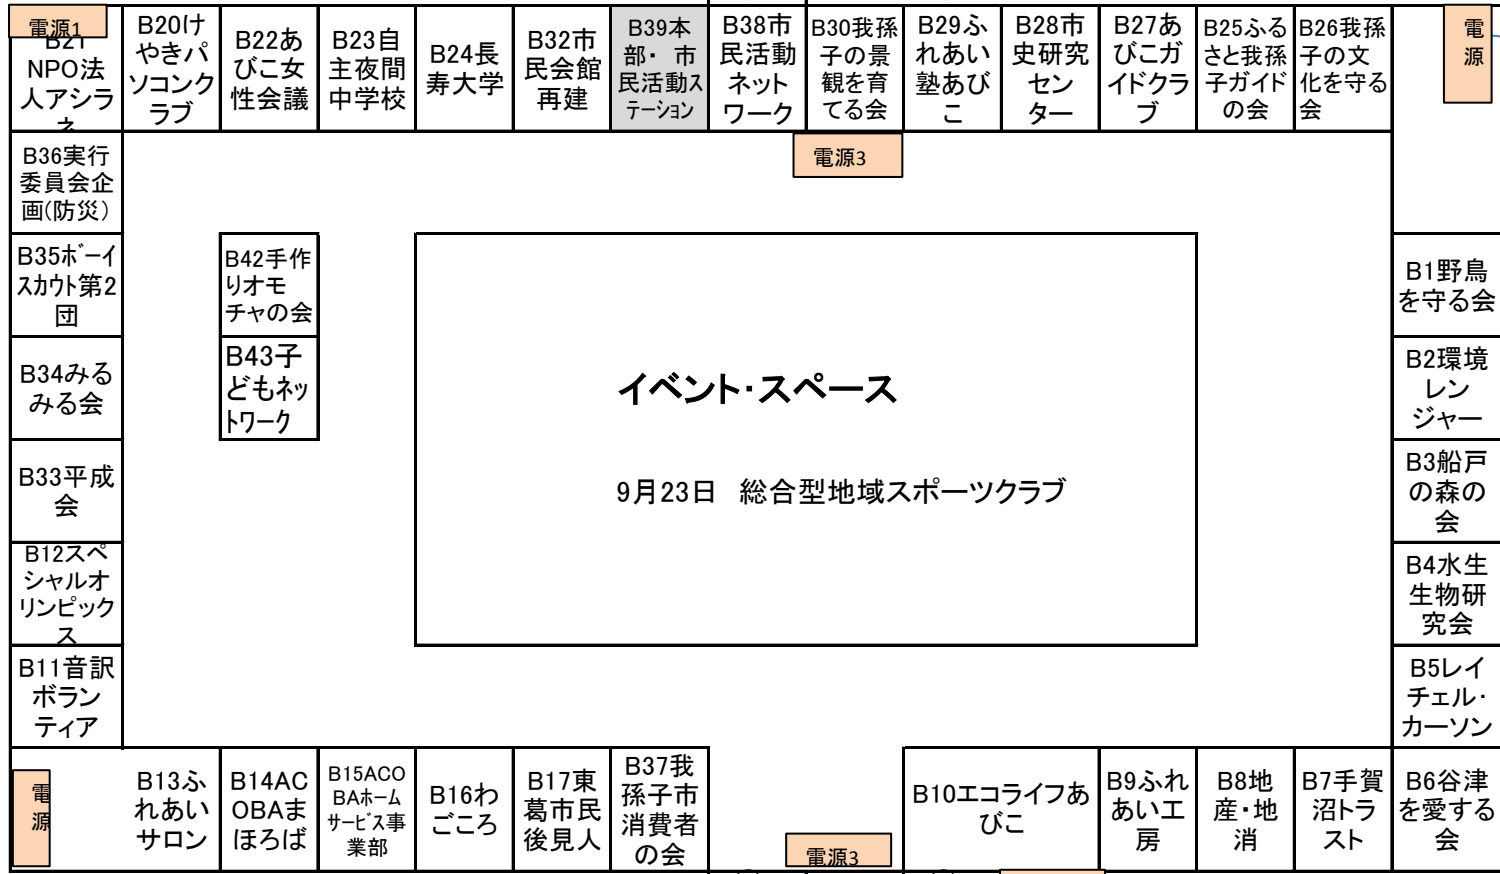

市民のチカラまつり2018 2階ホール出展場所

* 電源使用

1ブース 2.5m×2.5メートル

扉封鎖

扉封鎖

縦 18メートル

アーシアン柏

電源

第1
ギャラリー

→ ・赤ちゃん写真展
・60歳以上のメッセージ

B43子どもネットワーク(展示)
B41・B42展示

倉庫

電源2

扉封鎖

横
37メートル

B51社会福祉協議会

B50食の会あびこ
B49全国友の会
B48ホーイスカウト第1団

B46子ども会育成協議会
B47あびこホストファミリー
22日折紙倶楽部
湖北台産業